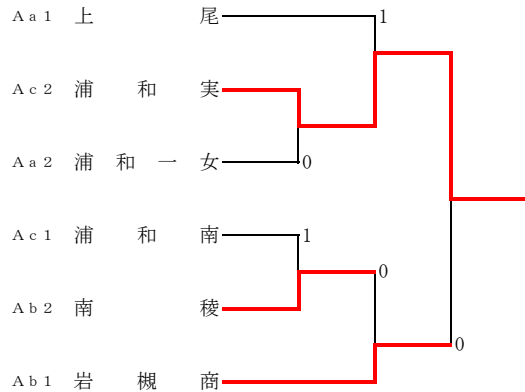

Aブロック 予選リーグ（新人大会県大会団体戦出場校）

※各リーグ上位2チームが下の決勝トーナメントへ

	A a	1	2	3	勝数	順位
1	上尾		③	③	2	1
2	浦和一女	0		③	1	2
3	浦和麗明	0	0		0	3

	A b	1	2	3	4	勝数	順位
1	岩槻商		③	②	③	3	1
2	伊奈学園	0		0	1	0	4
3	蕨	1	③		0	1	3
4	南稜	0	②	③		2	2

	A c	1	2	3	4	勝数	順位
1	浦和実		③	②	1	2	2
2	川口北	0		1	0	0	4
3	川口市立	1	②		0	1	3
4	浦和南	②	③	③		3	1

Aブロック決勝トーナメント

Bブロック 予選リーグ（新人大会県大会団体戦出場なし・3ポイント以上）

	B	1	2	3	4	5	勝数	順位
1	岩槻		②	1	②	②	3	1
2	与野(2.5ペア)	1		1	1	1	0	5
3	大宮開成	②	②		②	1	3	3
4	大宮南	1	②	1		1	1	4
5	大宮	1	②	②	②		3	2

< 3チームリーグ >

1. 1-2	2. 2-3	3. 1-3
--------	--------	--------