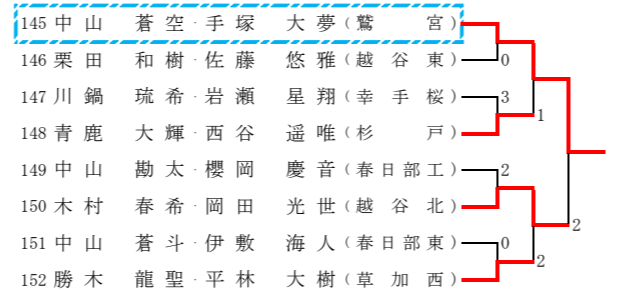

Iブロック

Jブロック

Kブロック

Lブロック

Mブロック

Nブロック

Oブロック

Pブロック

Qブロック

Rブロック

枠外
會田 裕稀・河本 惟楓 (昌平)
久保 響生・山端 里玖 (昌平)
大賀 陽翔・宮崎 稜太郎 (昌平)
木原 真翔・倉持 伊吹 (昌平)
本橋 虎佑大・山根 歩太 (昌平)